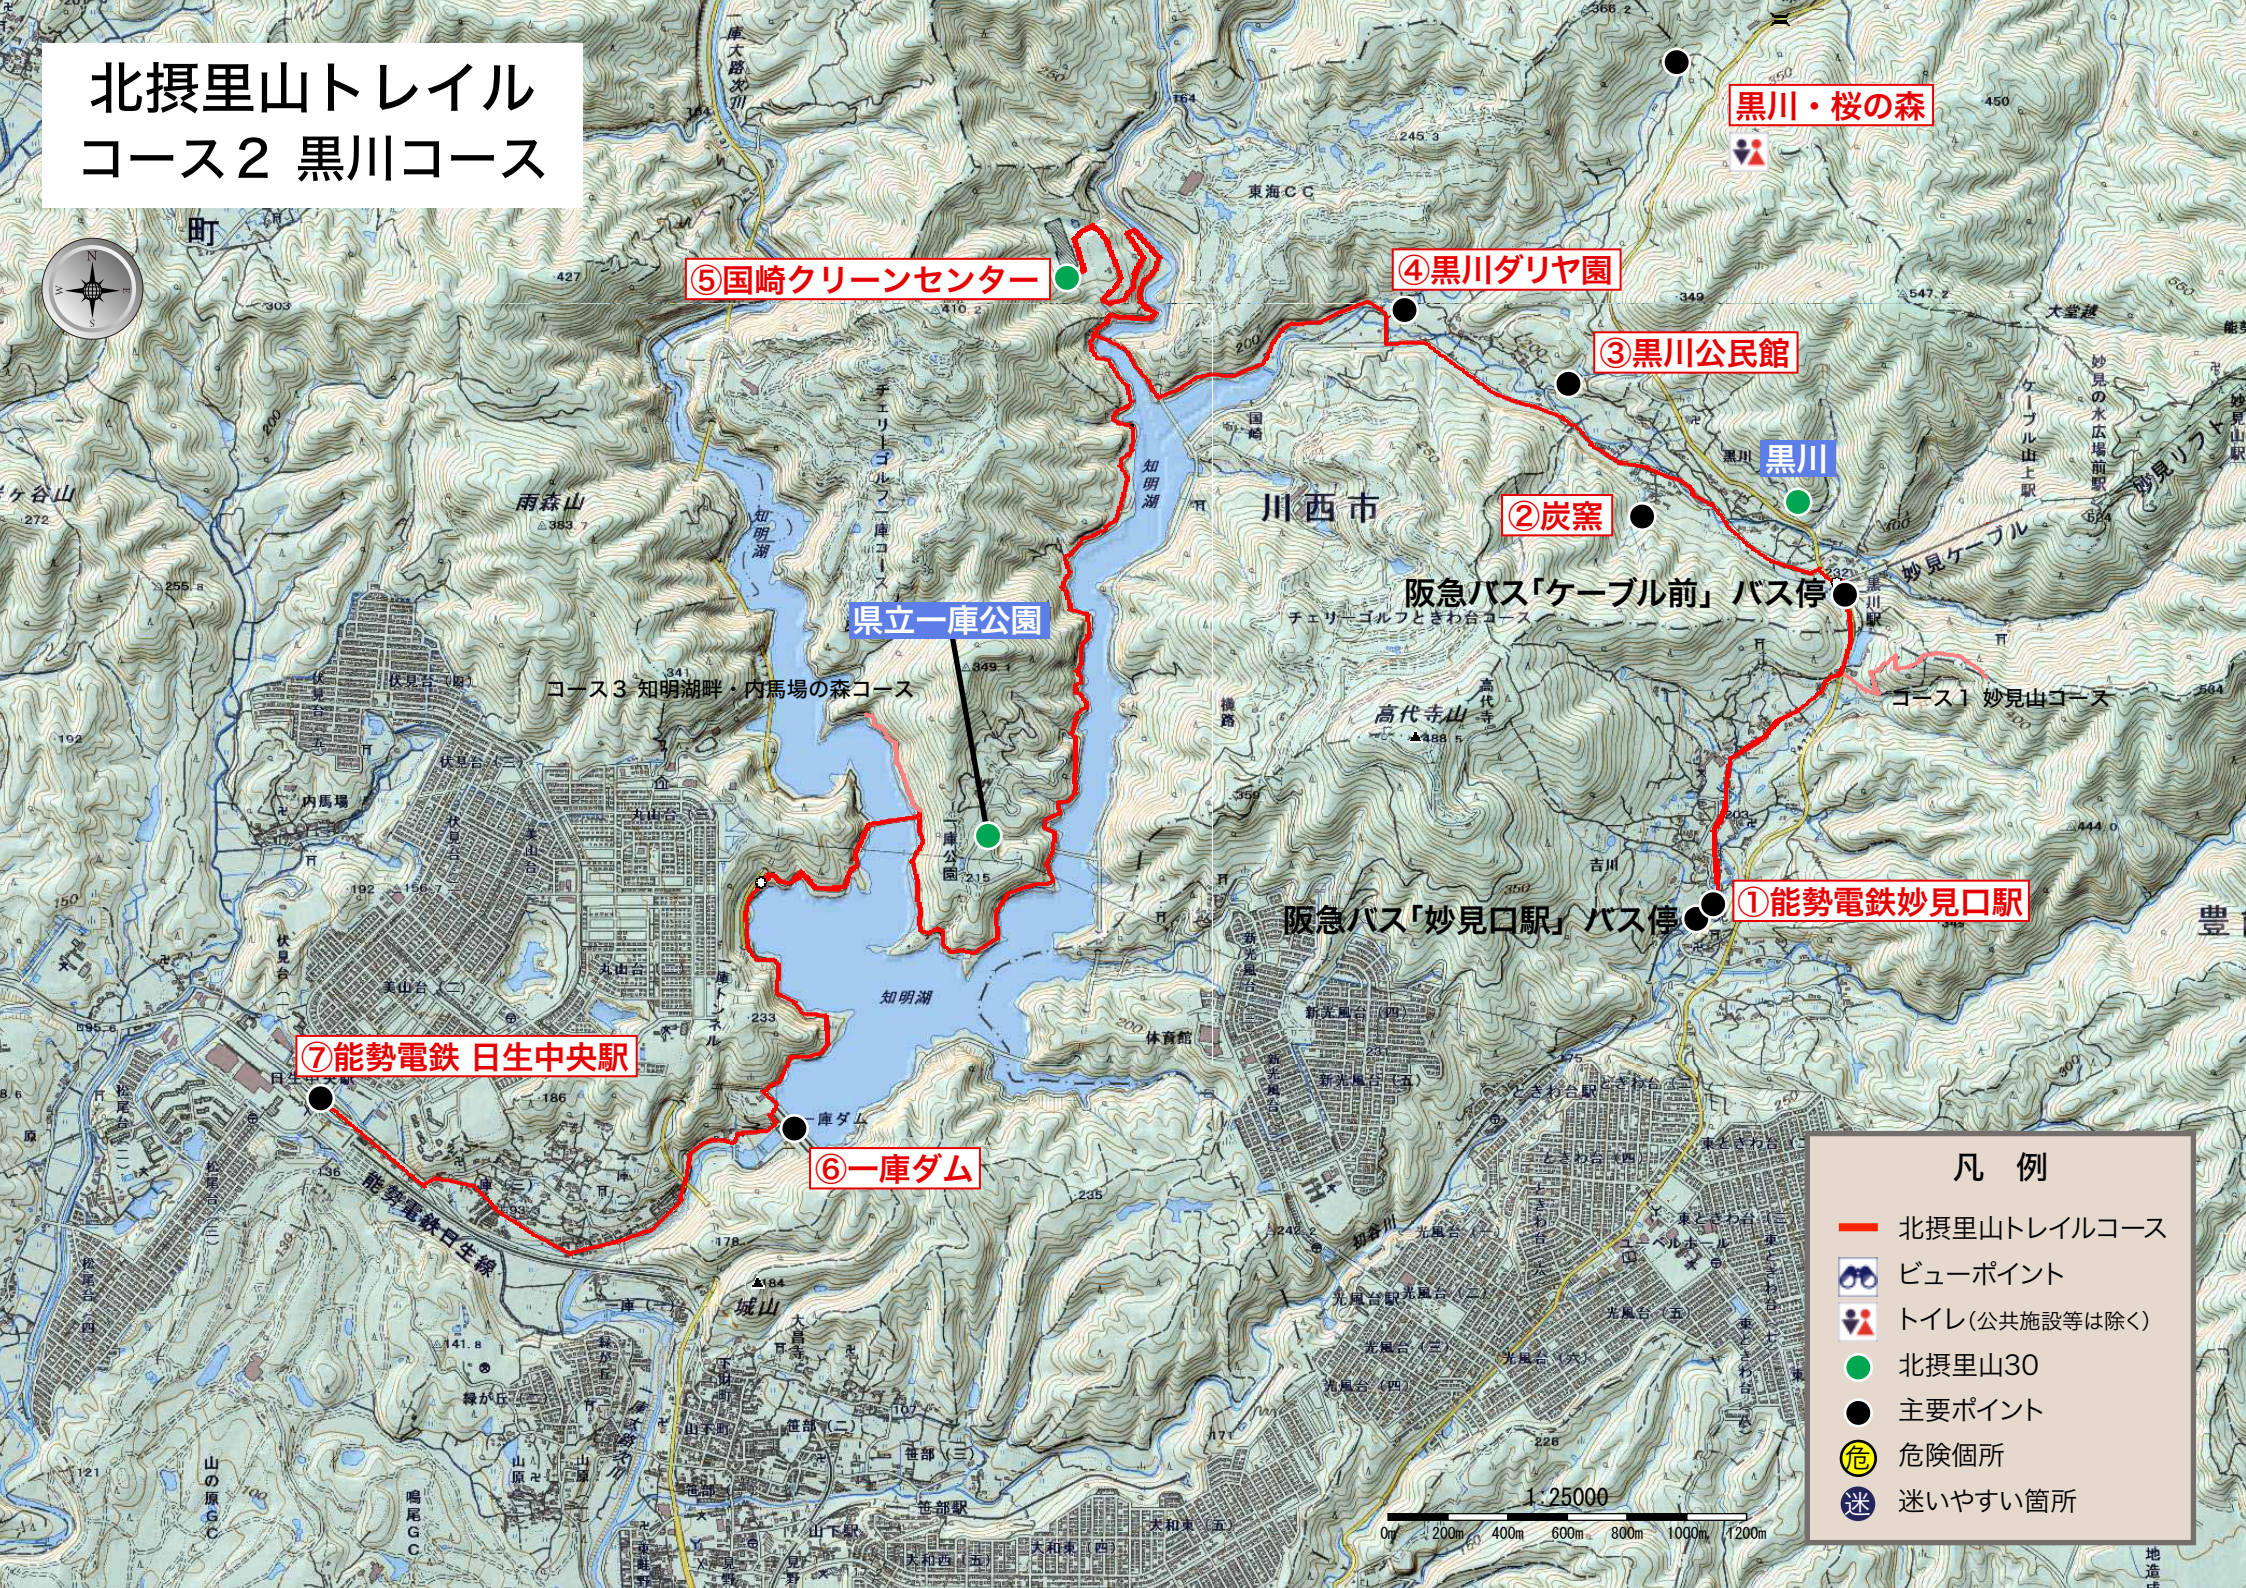

北摂里山トレイル コース2 黒川コース

凡例

- 北摂里山トレイルコース
- ビューポイント
- トイレ(公共施設等は除く)
- 北摂里山30
- 主要ポイント
- 危険箇所
- 迷いやすい箇所