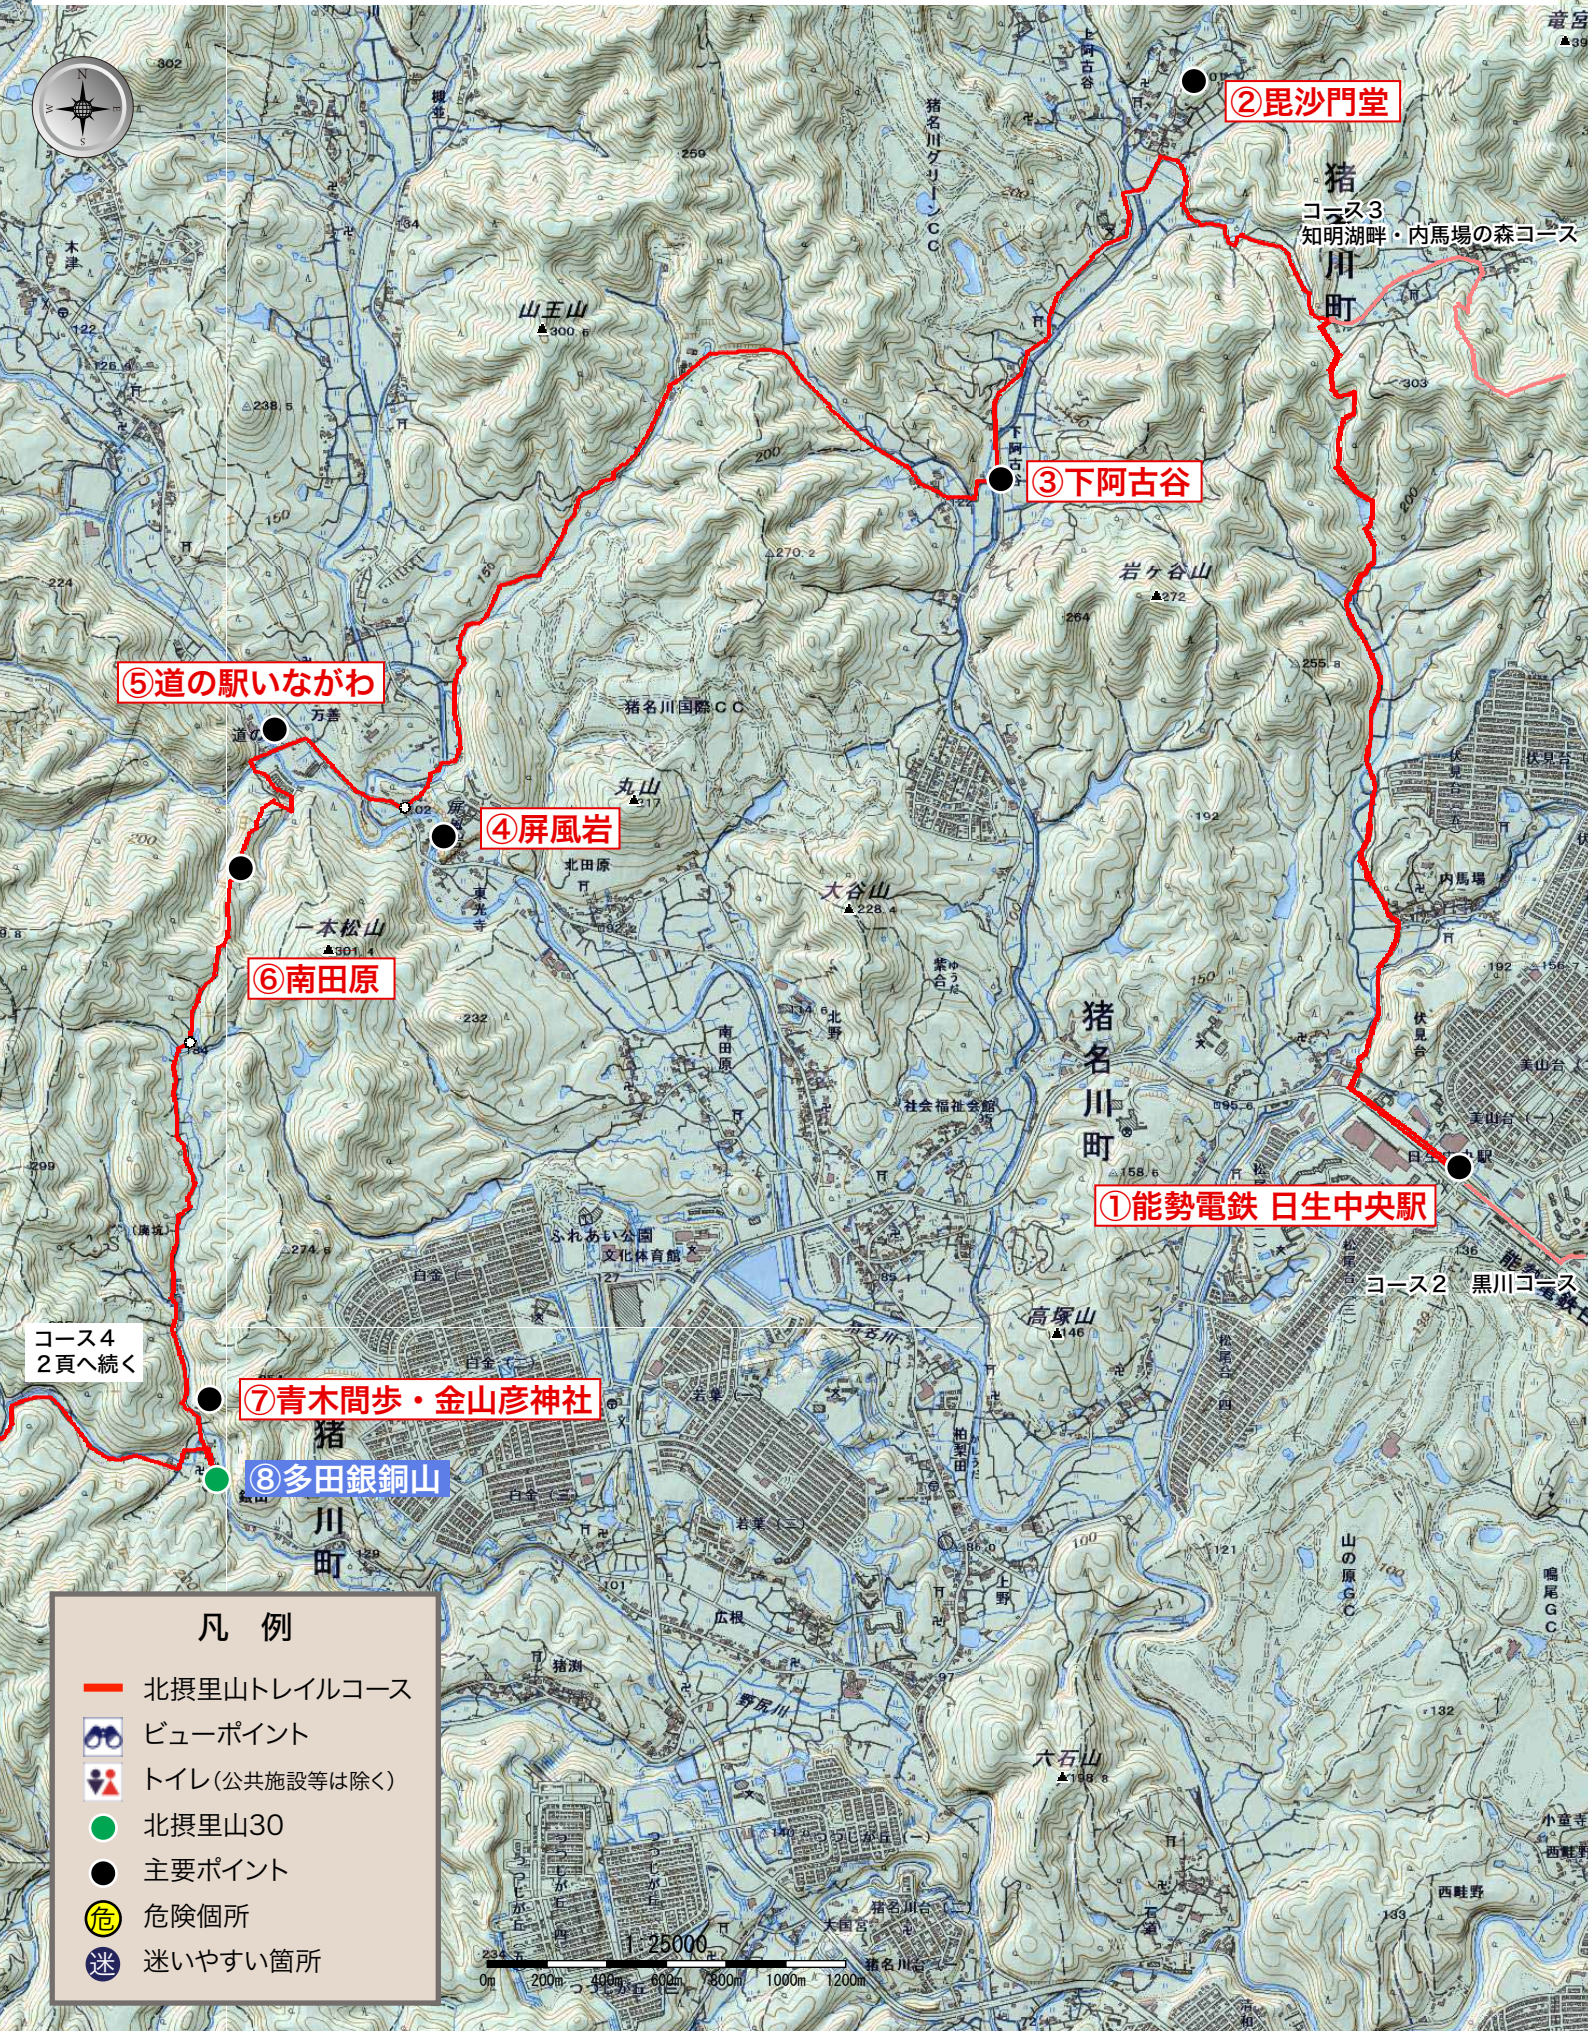

北摂里山トレイル

コース4 日生中央から多田銀銅山・西谷の森公園コース (1頁)

凡例

- 北摂里山トレイルコース
- ビューポイント
- トイレ(公共施設等は除く)
- 北摂里山30
- 主要ポイント
- 危険箇所
- 迷いやすい箇所

北摂里山トレイル

コース4 日生中央から多田銀銅山・西谷の森公園コース (2頁)

凡例

- 北摂里山トレイルコース
- ビューポイント
- トイレ(公共施設等は除く)
- 北摂里山30
- 主要ポイント
- 危険箇所
- 迷いやすい箇所

1:25000

0m 200m 400m 600m 800m 1000m 1200m

コース4
1頁へ

⑤道の駅いながわ

⑥南田原

⑦青木間歩・金山彦神社

⑨ソエ谷峠

⑩阪急田園バス「宝塚西谷の森公園」

⑧多田銀銅山

コース5
丸山湿原・大岩岳・千刈ダムコース