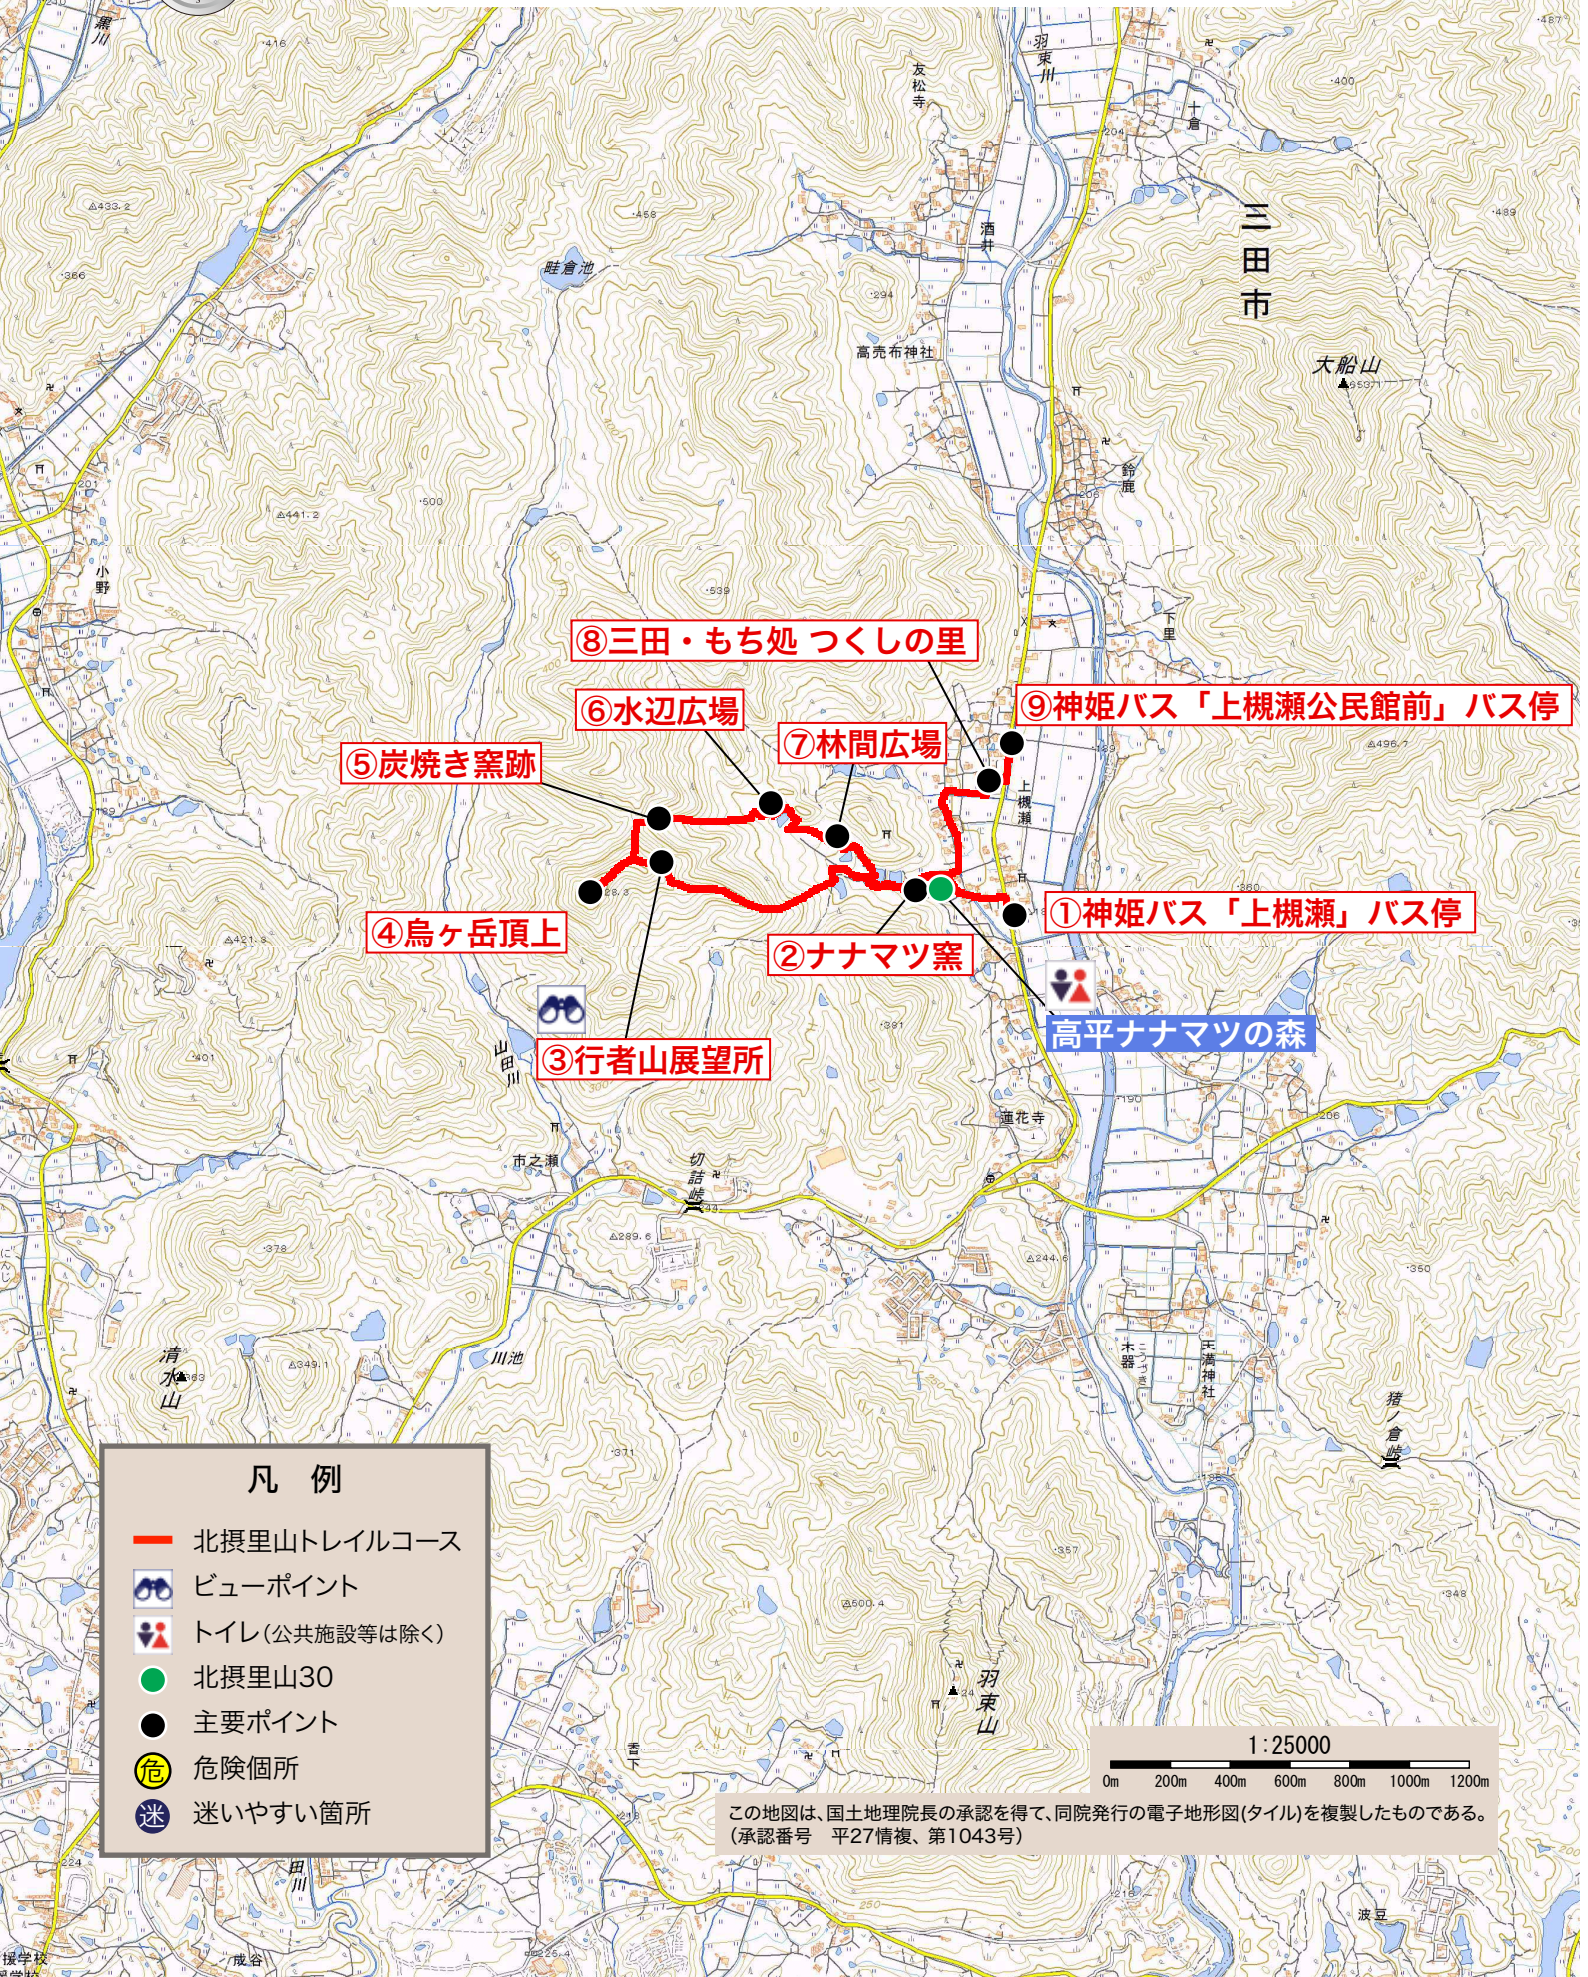

# 北摂里山トレイル コース11 高平ナナマツの森コース

⑧三田・もち処 つくしの里

⑥水辺広場

⑨神姫バス「上槻瀬公民館前」バス停

⑤炭焼き窯跡

⑦林間広場

①神姫バス「上槻瀬」バス停

④烏ヶ岳頂上

②ナナマツ窯

③行者山展望所

高平ナナマツの森

- 凡例**
- 北摂里山トレイルコース
  - ビューポイント
  - トイレ(公共施設等は除く)
  - 北摂里山30
  - 主要ポイント
  - 危険箇所
  - 迷いやすい箇所

この地図は、国土地理院長の承認を得て、同院発行の電子地形図(タイル)を複製したものである。  
(承認番号 平27情複、第1043号)