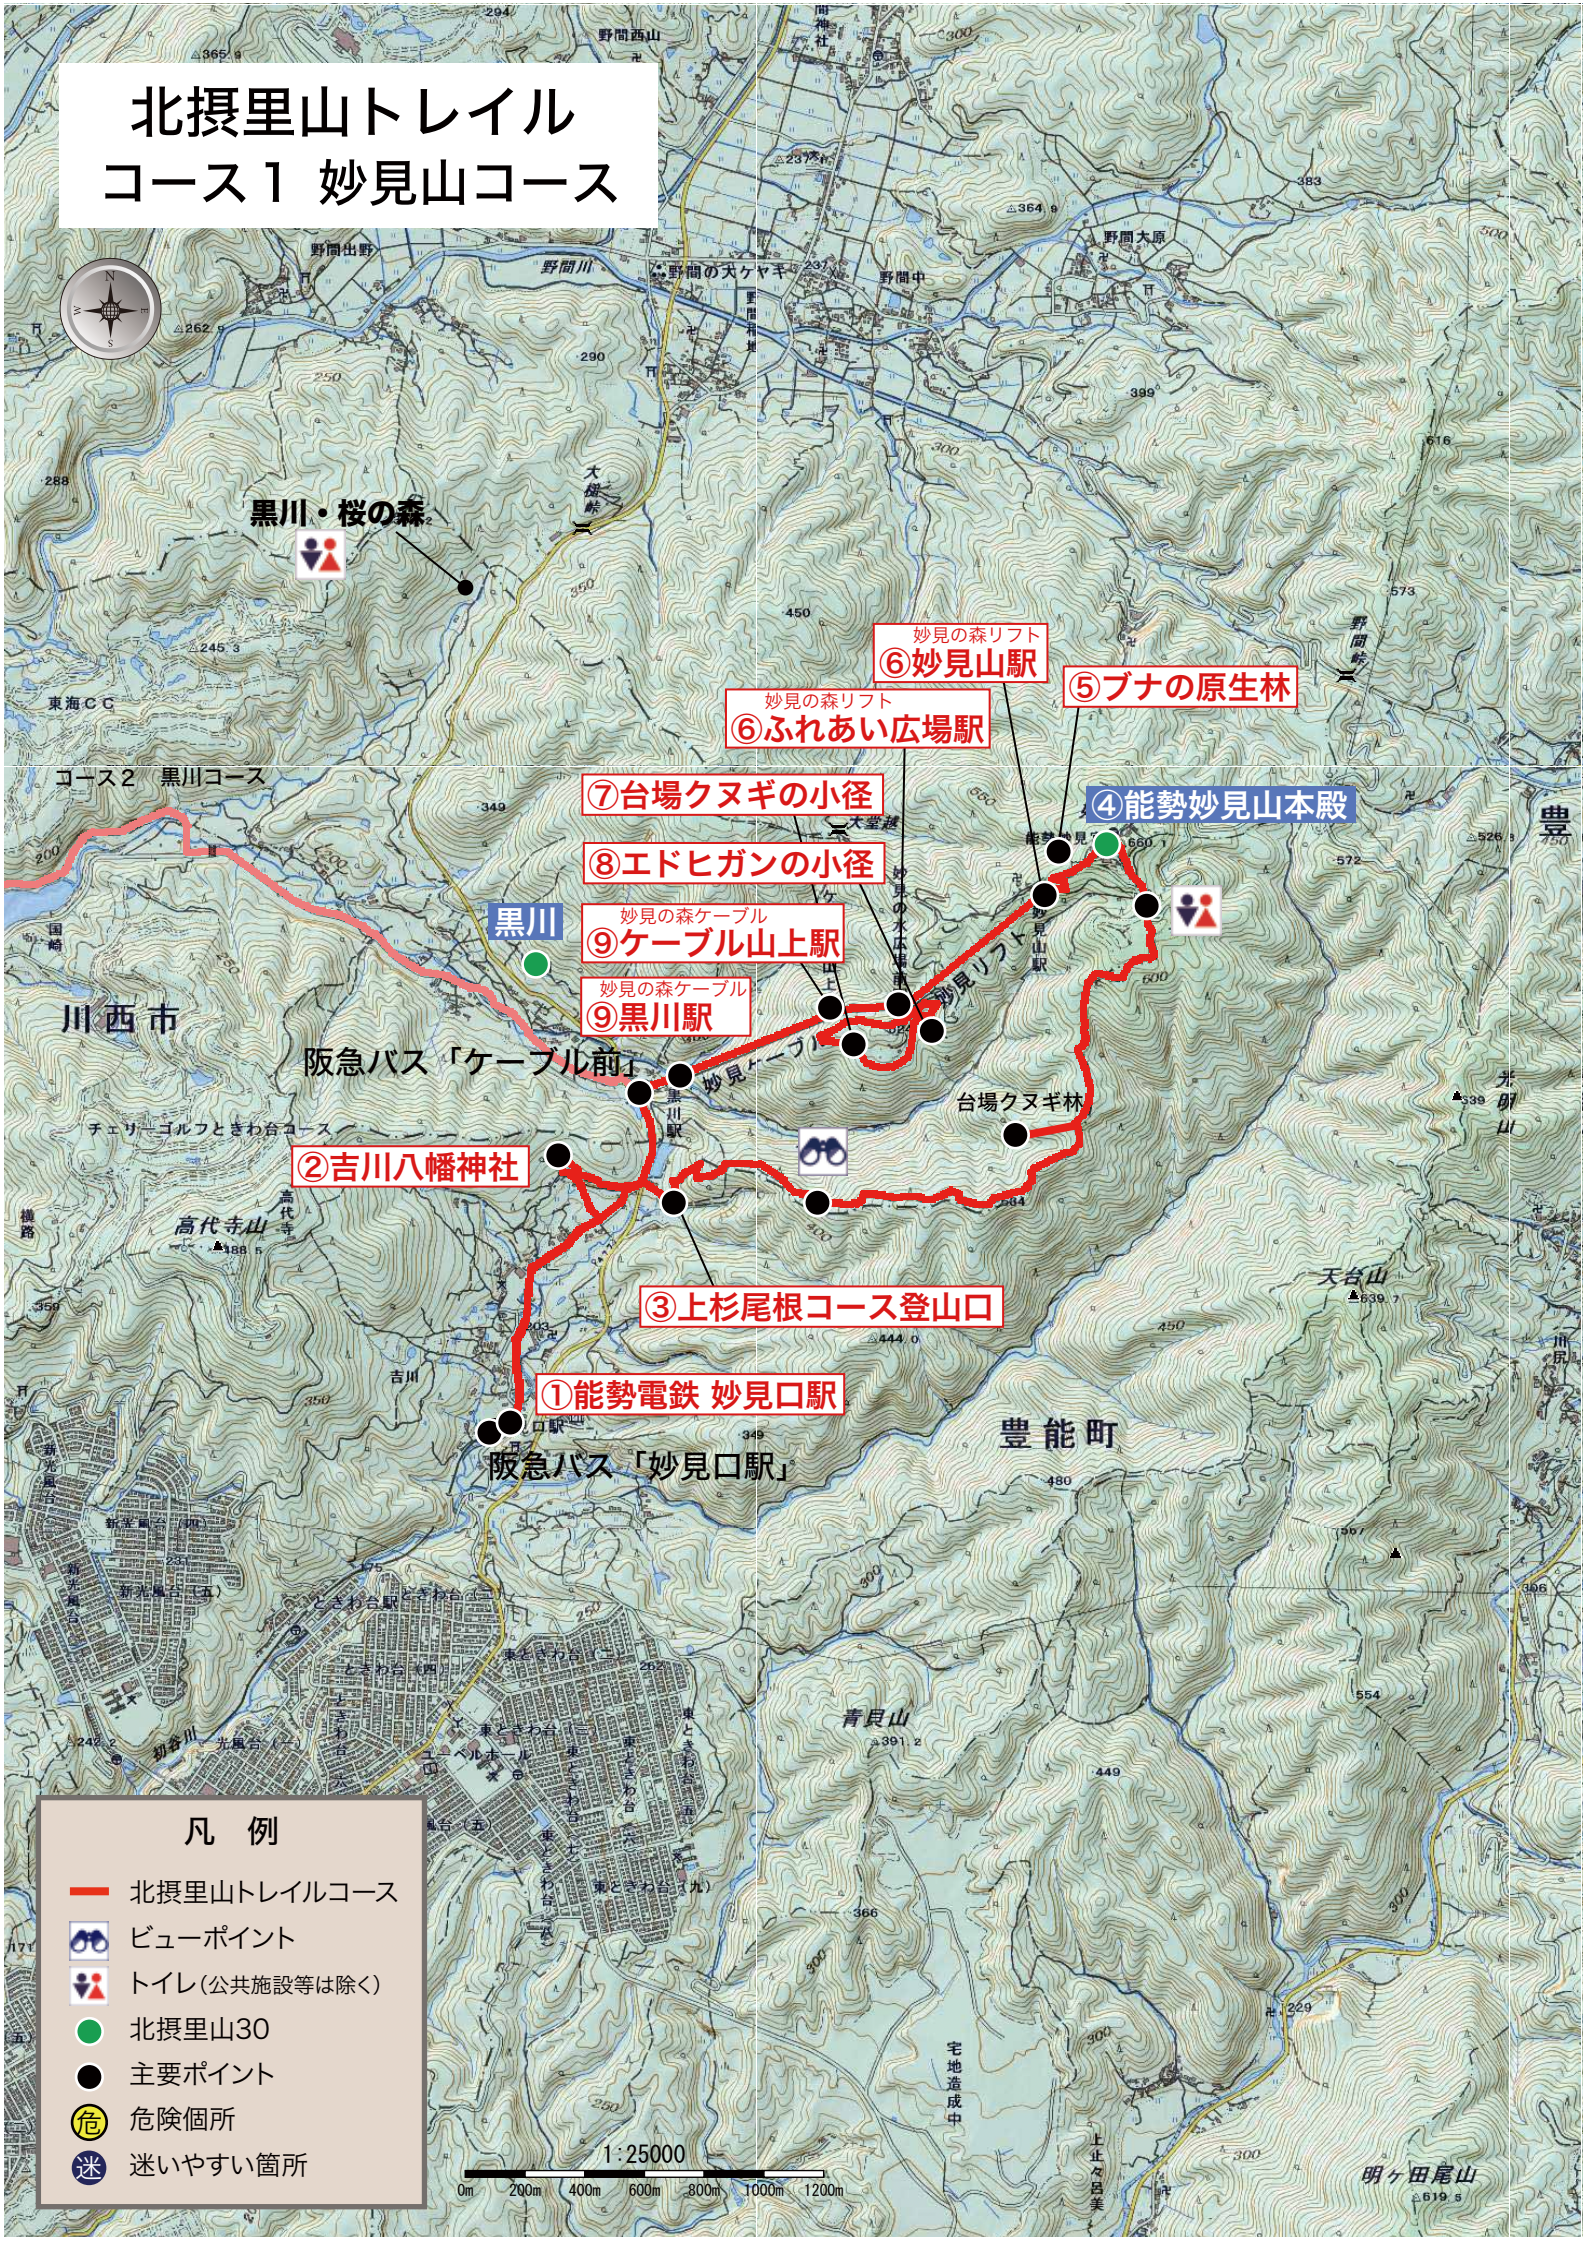

北摂里山トレイル コース1 妙見山コース

黒川・桜の森

妙見の森リフト
⑥妙見山駅

⑤ブナの原生林

妙見の森リフト
⑥ふれあい広場駅

⑦台場クヌギの小径

④能勢妙見山本殿

⑧エドヒガンの小径

黒川

妙見の森ケーブル
⑨ケーブル山上駅

妙見の森ケーブル
⑨黒川駅

川西市

阪急バス「ケーブル前」

②吉川八幡神社

③上杉尾根コース登山口

①能勢電鉄 妙見口駅

阪急バス「妙見口駅」

豊能町

凡例

- 北摂里山トレイルコース
- ビューポイント
- トイレ(公共施設等は除く)
- 北摂里山30
- 主要ポイント
- 危険箇所
- 迷いやすい箇所