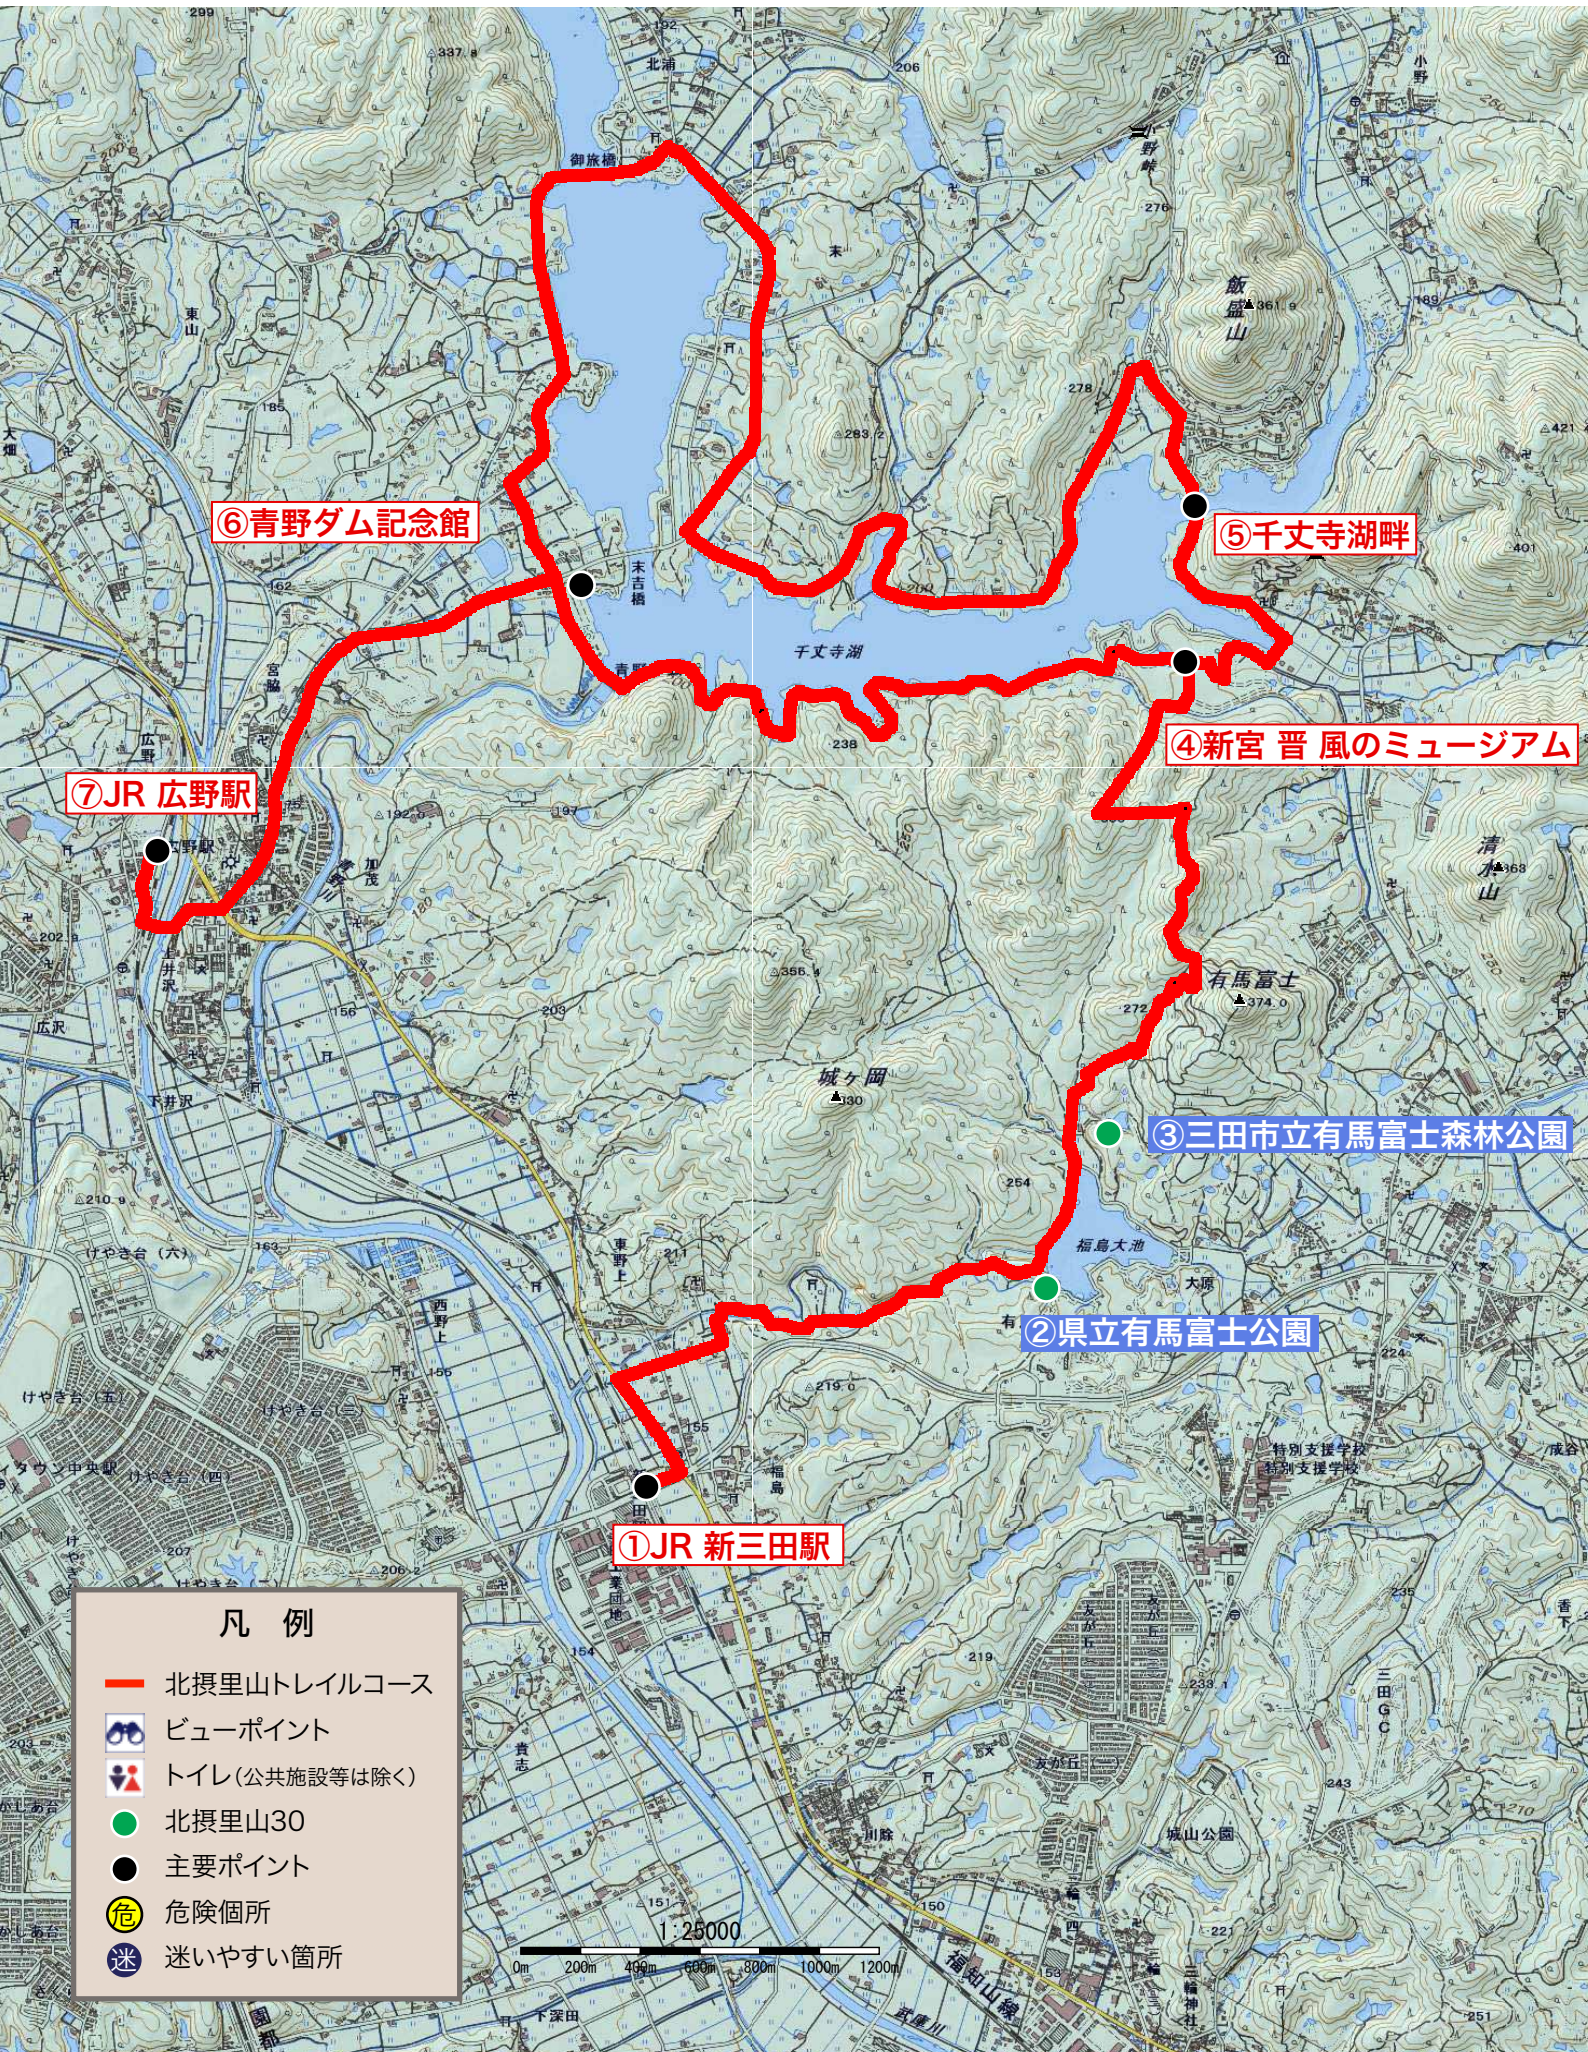

北摂里山トレイル

コース8 新宮 晋風のミュージアム・千丈寺湖畔コース

⑥青野ダム記念館

⑤千丈寺湖畔

④新宮 晋風のミュージアム

⑦JR 広野駅

③三田市立有馬富士森林公園

②県立有馬富士公園

①JR 新三田駅

凡例

- 北摂里山トレイルコース
- ビューポイント
- トイレ(公共施設等は除く)
- 北摂里山30
- 主要ポイント
- 危険箇所
- 迷いやすい箇所